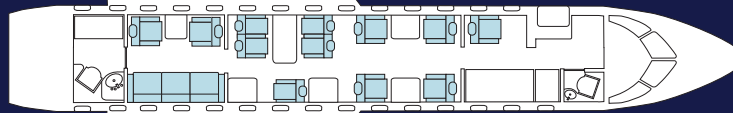

OPTIONS DE CABINE D'AVION DISPONIBLES

Petite cabine

Distance franchissable maximale : 1050 NM
Peut accueillir 4 à 5 passagers
Hauteur maximale : 1,47 m

Cabine moyenne

Distance franchissable maximale : 1440 NM
Peut accueillir 6 à 8 passagers
Hauteur maximale : 1,75 m

Grande cabine

Distance franchissable maximale : 4200 NM
Peut accueillir 12 à 18 passagers
Hauteur maximale : 1,90 m

Les illustrations et les dimensions des cabines ci-dessus sont fournies à titre indicatif seulement. Le personnel de Skyservice Charter peut vous aider à identifier l'avion idéal pour votre voyage.