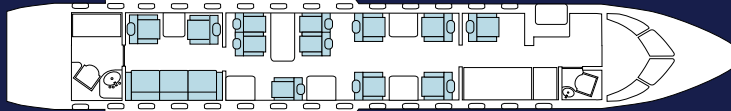

OPTIONS DE CABINE D'AVION DISPONIBLES

Petite cabine

Distance franchissable maximale : 1050 NM
Peut accueillir 4 à 5 passagers
Hauteur maximale : 1,47 m

Cabine moyenne

Distance franchissable maximale : 1440 NM
Peut accueillir 6 à 8 passagers
Hauteur maximale : 1,75 m

Grande cabine

Distance franchissable maximale : 4200 NM
Peut accueillir 12 à 18 passagers
Hauteur maximale : 1,90 m

Les illustrations et les dimensions des cabines ci-dessus sont fournies à titre indicatif seulement. Le personnel de Skyservice Charter peut vous aider à identifier l'avion idéal pour votre voyage.